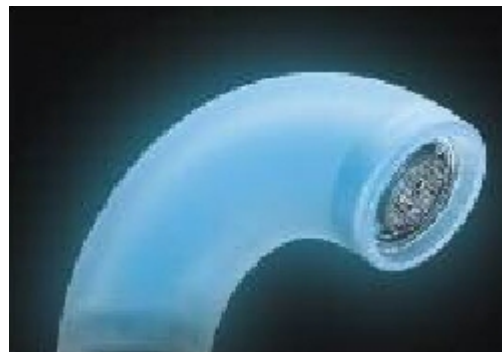

Conditions générales

Marque	Zizzeri
Série	Pop
Numéro d'article référence fabricant	2100 CL02 A00 8282

Information sur le prix

Prix conseillés	235,20 €
Notre prix	195,00 €

**Informations détaillées sur l'article**

Finition	Silicone Bleu
Série	Pop
Robinetterie de type	Design
Marque	Zizzeri
	Pop

Robinet Design

91 Rue Nationale (2ème étage) 59045 Lille CEDEX

Email: info@robinetdesign.fr | Telefoon: +33 (0)3 66 72 91 00