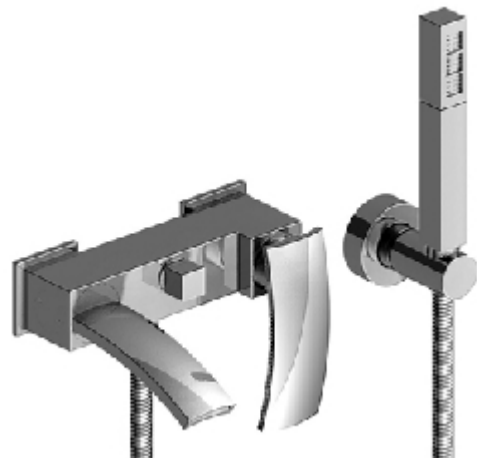

**Conditions générales**

Marque	Zazzeri
Série	Moon Mono
Numéro d'article référence fabricant	39011400A00CRCR

**Information sur le prix**

Prix conseillés	1 846,80 €
<b>Notre prix</b>	<b>1 499,00 €</b>

**Informations détaillées sur l'article**

	Moon Mono
Marque	Zazzeri
Série	Moon
Robinetterie de type	Design
Finition	Chrome
Avec accessoires de douche	Oui
Entraxe	150
Encastré	Non
En pose libre	Non
Thermostatique	Non
Application	Montage apparent