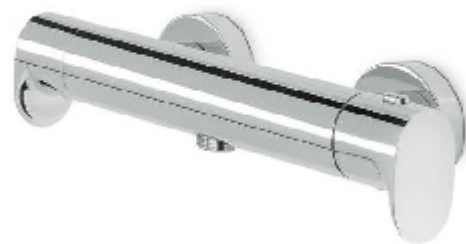

Conditions générales

Marque	Newform
Série	Linfa
Numéro d'article référence fabricant	67049.21

Information sur le prix

Prix conseillés	612,00 €
Notre prix	495,00 €

Informations détaillées sur l'article

Marque	Newform
Série	Linfa
Finition	Chrome
Robinetterie de type	Design
Thermostatique	Non
Application	Mural
	Linfa