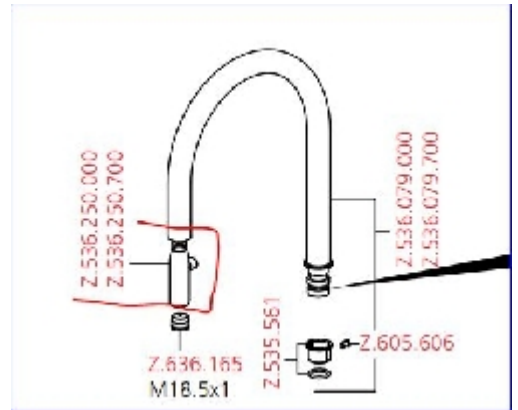

**Conditions générales**

Marque	KWC
Série	Ono
Numéro d'article référence fabricant	Z.536.250.000

**Information sur le prix**

Prix conseillés	128,00 €
<b>Notre prix</b>	<b>128,00 €</b>

**Informations détaillées sur l'article**

Ono  
Marque KWC

**Robinet Design**

91 Rue Nationale (2ème étage) 59045 Lille CEDEX

Email: [info@robinetdesign.fr](mailto:info@robinetdesign.fr) | Telefoon: +33 (0)3 66 72 91 00

Date d'impression 28 April 2024. Les prix mentionnés sont TVA comprise. Sous réserve de modifications tant au niveau du numéro d'articles, prix ou du modèle. Les finitions montrées sur le site peuvent ne pas être exactement identiques dans la réalité.