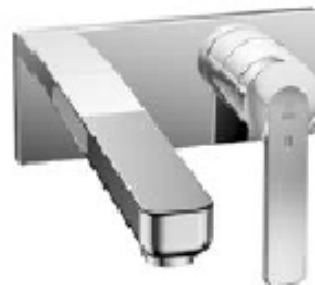

Conditions générales

Marque	KWC
Série	Domo 6.0
Numéro d'article référence fabricant	11.662.034.000

Information sur le prix

Prix conseillés	543,60 €
Notre prix	449,00 €

Informations détaillées sur l'article

Marque	KWC
Finition	Chrome
Robinetterie de type	Design
Série	Domo 6 Domo 6.0

Robinet Design

91 Rue Nationale (2ème étage) 59045 Lille CEDEX

Email: info@robinetdesign.fr | Telephone: +33 (0)3 66 72 91 00