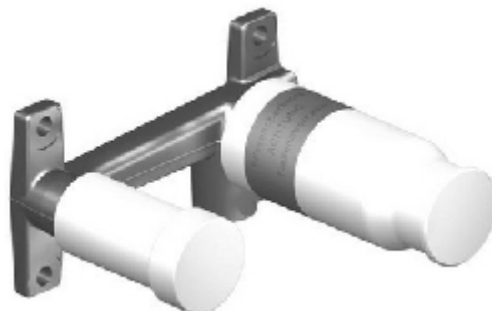

**Conditions générales**

Marque	Kludi
Série	
Numéro d'article référence fabricant	38243

**Information sur le prix**

Prix conseillés	226,00 €
<b>Notre prix</b>	<b>209,00 €</b>

**Informations détaillées sur l'article**

Méthode de raccordement	Filet femelle
Type	Element encastré
Montage avec aide	Non
Thermostatique	Non
Norme KIWA	Oui
Application	Montage encastré
Nombre de sorties	1
Mécanisme de fermeture	Cartouche céramique
Marque	Kludi