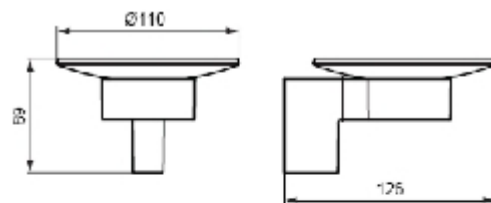

Conditions générales

Marque	Ideal standard
Série	Connect
Numéro d'article référence fabricant	A9155AA
GTIN EAN-Code	4015234823758

Information sur le prix

Prix conseillés	136,00 €
Notre prix	136,00 €

Informations détaillées sur l'article

Finition	Chrome
Diamètre	110
En pose libre	Non
Fixation invisible	Oui
Avec kit fixation	Oui
Application	Porte-savon
Profondeur	126
Hauteur	69
Protection de la surface	Chromé
Matière	Laiton
Largeur min. meuble sous evier	110
Série	Connect
Marque	Ideal standard
	Connect

Robinet Design

91 Rue Nationale (2ème étage) 59045 Lille CEDEX

Email: info@robinetdesign.fr | Telefoon: +33 (0)3 66 72 91 00