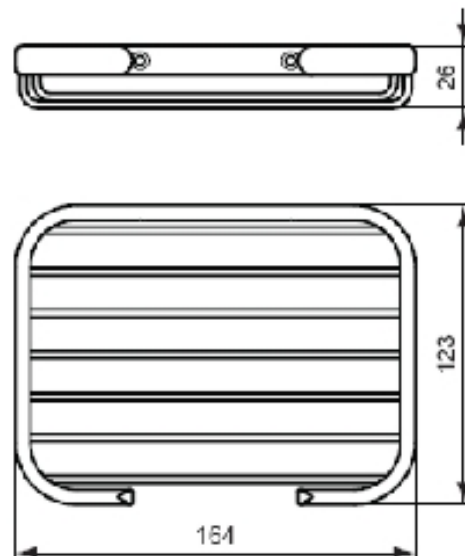

Conditions générales

Marque	Ideal standard
Série	Connect
Numéro d'article référence fabricant	A9158AA
GTIN EAN-Code	4015234824038

Information sur le prix

Prix conseillés	105,00 €
Notre prix	89,00 €

Informations détaillées sur l'article

Finition	Chrome
En pose libre	Non
Fixation invisible	Oui
Avec kit fixation	Oui
Application	Porte-savon
Profondeur	123
Hauteur	26
Protection de la surface	Chromé
Matière	Laiton
Largeur min. meuble sous evier	164
Série	Connect
Marque	Ideal standard
	Connect