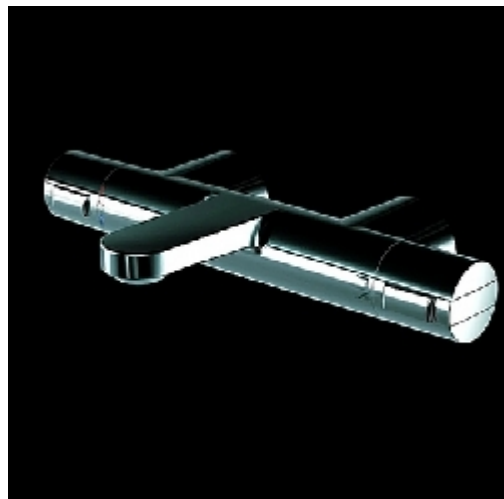

Conditions générales

Marque	Ideal standard
Série	Ceratherm 200 new
Numéro d'article référence fabricant	A4630AA
GTIN EAN-Code	4015413320726

Information sur le prix

Prix conseillés	428,40 €
Notre prix	329,72 €

**Informations détaillées sur l'article**

Classe de débit de la douchette	A
Economiseur d'eau	Oui
Type de mousseur	Mousseur
Finition	Chrome
En pose libre	Non
Classe de débit	S
Thermostatique	Oui
Sécurité de température	Oui
Inverseur	Oui
Avec support de douche	Non
Avec clapet anti retour	Oui
Avec accessoires de douche	Non
Débit maximum (à 3 kg)	20
Norme KIWA	Oui
Mécanisme céramique	Oui
Entraxe	150
Levier de commande	Non
Avec raccords excentriques et rosaces	Oui
Connexion robinet	Filet femelle
Connexion douche	Filet mâle
Série	Ceratherm 200 new
Marque	Ideal standard Ceratherm 200 new