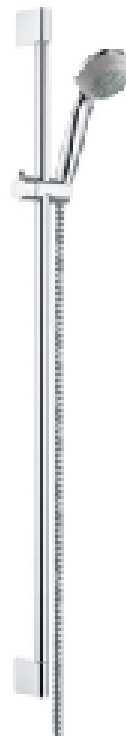

**Conditions générales**

Marque	Hansgrohe
Série	Unica c
Numéro d'article référence fabricant	27762000
GTIN EAN-Code	4011097570181

**Information sur le prix**

Prix conseillés	77,28 €
<b>Notre prix</b>	<b>69,00 €</b>

**Informations détaillées sur l'article**

Longueur de la glissière	900
Finition	Chrome
Classe de débit	A
Norme KIWA	Oui
Jet réglable	Oui
Supports de montage réglables en hauteur	Non
Longueur du flexible	1600
Nombre de jets	2
Débit minimal	13,59
Série	Unica c
Marque	Hansgrohe Unica c