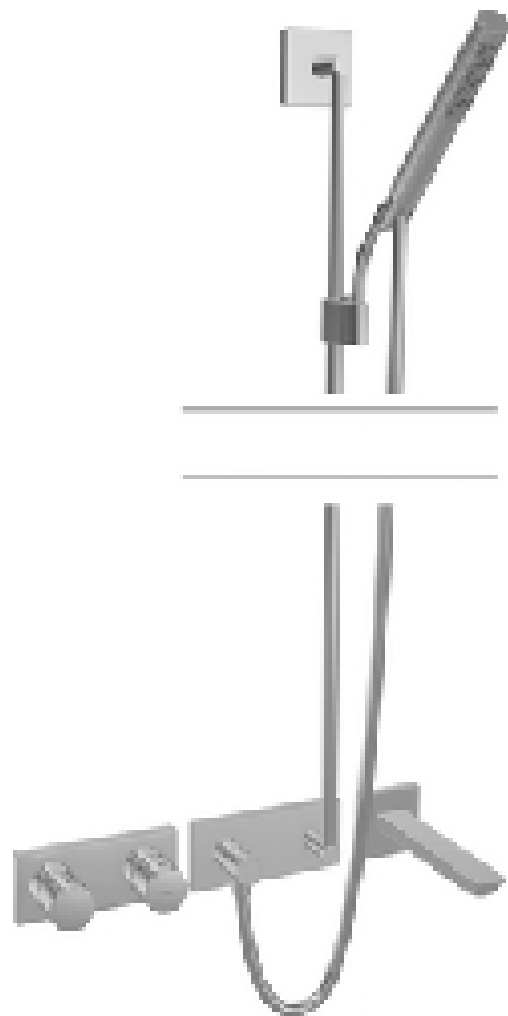

Conditions générales

Marque	Hansa
Série	Hansamatrix
Numéro d'article référence fabricant	44871110
GTIN EAN-Code	4015474252554

Information sur le prix

Prix conseillés	1 083,51 €
Notre prix	800,45 €

**Informations détaillées sur l'article**

Application	Montage encastré
Finition	Chrome
Plaque de finition visible	Chromée
Matière de la partie apparente	Laiton
Série	Hansamatrix
Marque	Hansa Hansamatrix

Robinet Design

91 Rue Nationale (2ème étage) 59045 Lille CEDEX