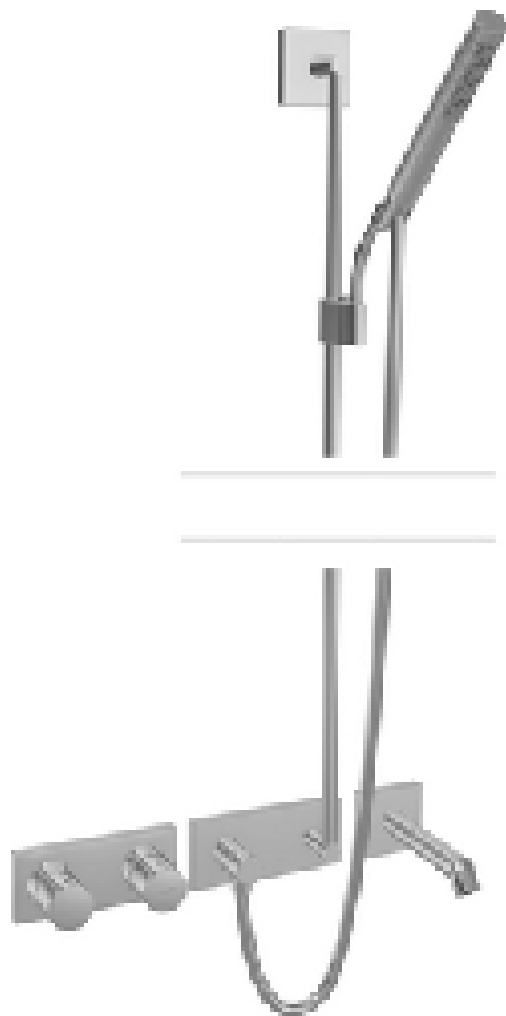

Conditions générales

Marque	Hansa
Série	Hansamatrix
Numéro d'article référence fabricant	44870110
GTIN EAN-Code	4015474251007

Information sur le prix

Prix conseillés	1 123,77 €
Notre prix	829,75 €

**Informations détaillées sur l'article**

Application	Montage encastré
Finition	Chrome
Plaque de finition visible	Chromée
Matière de la partie apparente	Laiton
Série	Hansamatrix
Marque	Hansa Hansamatrix

Robinet Design

91 Rue Nationale (2ème étage) 59045 Lille CEDEX