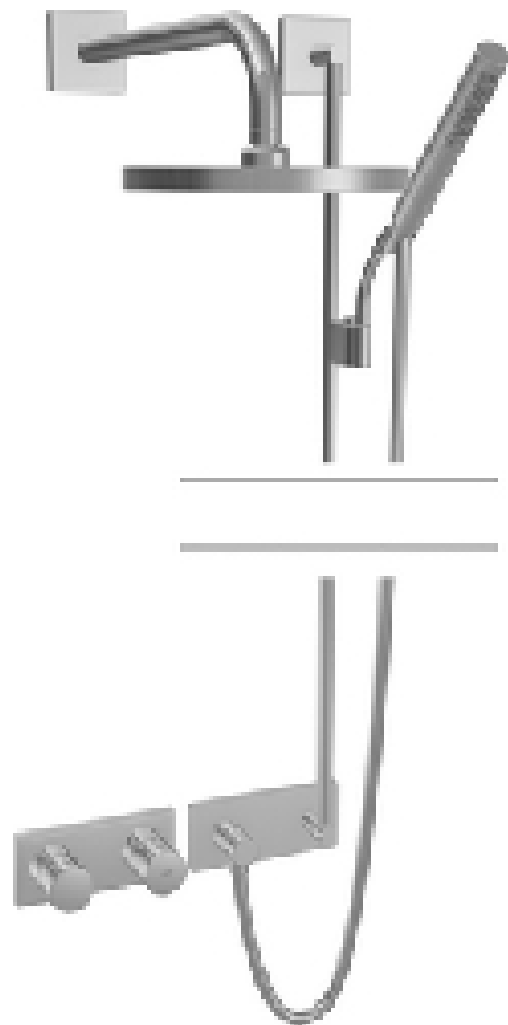

Conditions générales

Marque	Hansa
Série	Hansamatrix
Numéro d'article référence fabricant	44870070
GTIN EAN-Code	4015474250963

Information sur le prix

Prix conseillés	1 968,00 €
Notre prix	1 375,00 €

**Informations détaillées sur l'article**

Finition	Chrome
Plaque de finition visible	Chromée
Matière de la partie apparente	Laiton
Série	Hansamatrix
Marque	Hansa Hansamatrix

Robinet Design

91 Rue Nationale (2ème étage) 59045 Lille CEDEX

Email: info@robinetdesign.fr | Telefoon: +33 (0)3 66 72 91 00