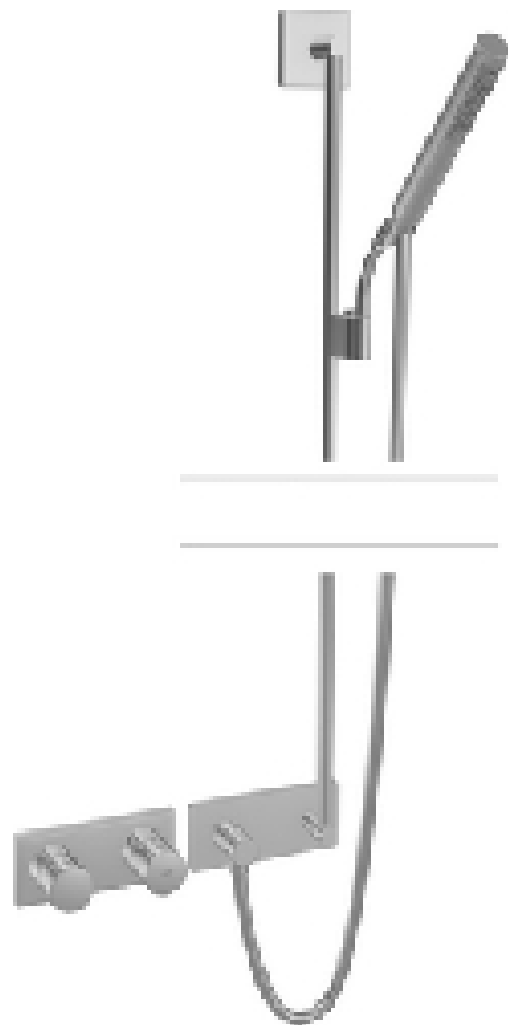

Conditions générales

Marque	Hansa
Série	Hansamatrix
Numéro d'article référence fabricant	44870050
GTIN EAN-Code	4015474250949

Information sur le prix

Prix conseillés	1 060,00 €
Notre prix	775,00 €

**Informations détaillées sur l'article**

Finition	Chrome
Plaque de finition visible	Chromée
Matière de la partie apparente	Laiton
Série	Hansamatrix
Marque	Hansa Hansamatrix

Robinet Design

91 Rue Nationale (2ème étage) 59045 Lille CEDEX

Email: info@robinetdesign.fr | Telefoon: +33 (0)3 66 72 91 00