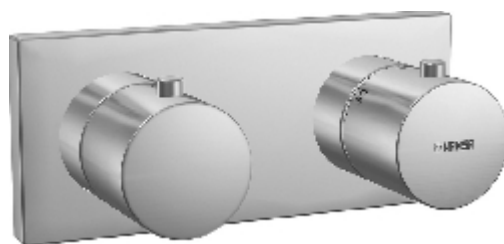

Conditions générales

Marque	Hansa
Série	Hansamatrix
Numéro d'article référence fabricant	44529503
GTIN EAN-Code	4015474203020

Information sur le prix

Prix conseillés	529,00 €
Notre prix	409,00 €

**Informations détaillées sur l'article**

Application	Montage encastré
Finition	Chrome
Sécurité de température	Oui
Avec accessoires de douche	Non
Avec inverseur	Non
Application	Douche
Avec bec	Non
Plaque de finition visible	Chromée
Matière de la partie apparente	Laiton
Nombre de poignées	2
Série	Hansamatrix
Marque	Hansa Hansamatrix