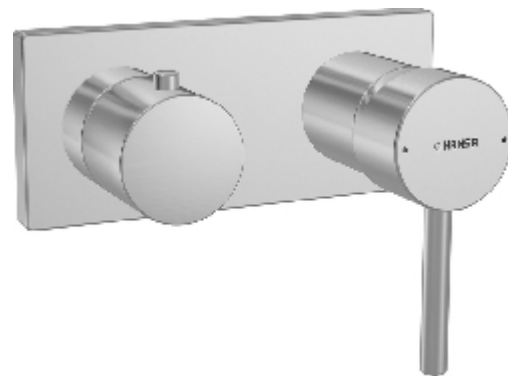

### Conditions générales

Marque	Hansa
Série	Hansamatrix
Numéro d'article référence fabricant	44579503
GTIN EAN-Code	4015474232303

### Informations détaillées sur l'article

Finition	Chrome
Avec accessoires de douche	Non
Avec inverseur	Oui
Avec bec	Non
Plaque de finition visible	Chromée
Matière de la partie apparente	Laiton
Nombre de poignées	2
Série	Hansamatrix
Marque	Hansa Hansamatrix