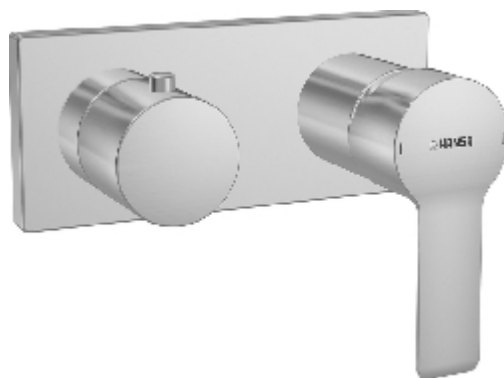

### Conditions générales

Marque	Hansa
Série	Hansamatrix
Numéro d'article référence fabricant	44559503
GTIN EAN-Code	4015474231641

### Informations détaillées sur l'article

Finition	Chrome
Avec accessoires de douche	Non
Avec inverseur	Oui
Avec bec	Non
Plaque de finition visible	Chromée
Matière de la partie apparente	Laiton
Nombre de poignées	2
Série	Hansamatrix
Marque	Hansa Hansamatrix