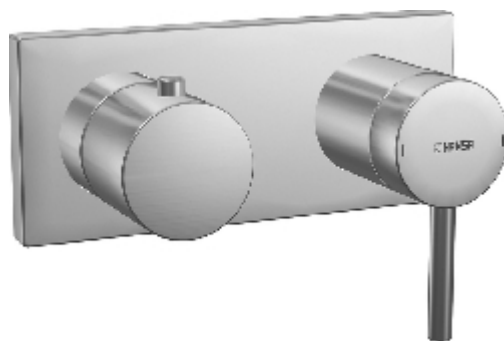

Conditions générales

Marque	Hansa
Série	Hansamatrix
Numéro d'article référence fabricant	44519503
GTIN EAN-Code	4015474202849

Information sur le prix

Prix conseillés	499,00 €
Notre prix	375,00 €

Informations détaillées sur l'article

Application	Montage encastré
Finition	Chrome
Avec accessoires de douche	Non
Avec inverseur	Oui
Avec bec	Non
Plaque de finition visible	Chromée
Matière de la partie apparente	Laiton
Nombre de poignées	2
Série	Hansamatrix
Marque	Hansa Hansamatrix