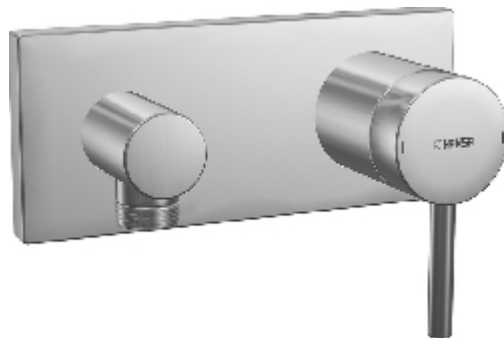

Conditions générales

Marque	Hansa
Série	Hansamatrix
Numéro d'article référence fabricant	44509503
GTIN EAN-Code	4015474202726

Information sur le prix

Prix conseillés	436,00 €
Notre prix	345,00 €

**Informations détaillées sur l'article**

Application	Montage encastré
Finition	Chrome
Avec accessoires de douche	Non
Avec inverseur	Non
Application	Douche
Avec bec	Non
Plaque de finition visible	Chromée
Matière de la partie apparente	Laiton
Nombre de poignées	1
Série	Hansamatrix
Marque	Hansa
	Hansamatrix