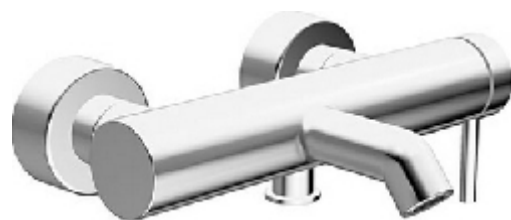

Conditions générales

Marque	Hansa
Série	Hansadesigno
Numéro d'article référence fabricant	51852178
GTIN EAN-Code	4015474185524

Information sur le prix

Prix conseillés	624,73 €
Notre prix	454,42 €

Informations détaillées sur l'article

	Hansadesigno
Plage de réglage des raccords excentriques en mm	15
Type de mousseur	Mousseur interne
Finition	Chrome
Accessoire couleur	Blanc
En pose libre	Non
Classe de débit	S
Thermostatique	Non
Inverseur	Oui
Application	Montage apparent
Avec clapet anti retour	Oui
Avec accessoires de douche	Non
Débit maximum (à 3 kg)	20
Norme KIWA	Oui
Mécanisme céramique	Oui
Entraxe	150
Levier de commande	Oui
Avec raccords excentriques et rosaces	Oui
Connexion douche	Filet mâle
Série	Hansadesigno
Marque	Hansa