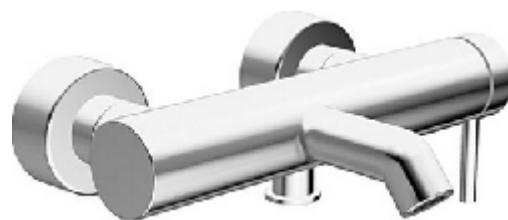

Conditions générales

Marque	Hansa
Série	Hansadesigno
Numéro d'article référence fabricant	51852173
GTIN EAN-Code	4015474172937

Information sur le prix

Prix conseillés	620,00 €
Notre prix	499,00 €

**Informations détaillées sur l'article**

Plage de réglage des raccords excentriques en mm	15
Type de mousseur	Mousseur interne
Finition	Chrome
Classe de débit	S
Thermostatique	Non
Inverseur	Oui
Avec clapet anti retour	Oui
Avec accessoires de douche	Non
Débit maximum (à 3 kg)	20
Norme KIWA	Oui
Mécanisme céramique	Oui
Entraxe	150
Levier de commande	Oui
Avec raccords excentriques et rosaces	Oui
Connexion douche	Filet mâle
Série	Hansadesigno
Marque	Hansa
	Hansadesigno
Application	Montage apparent