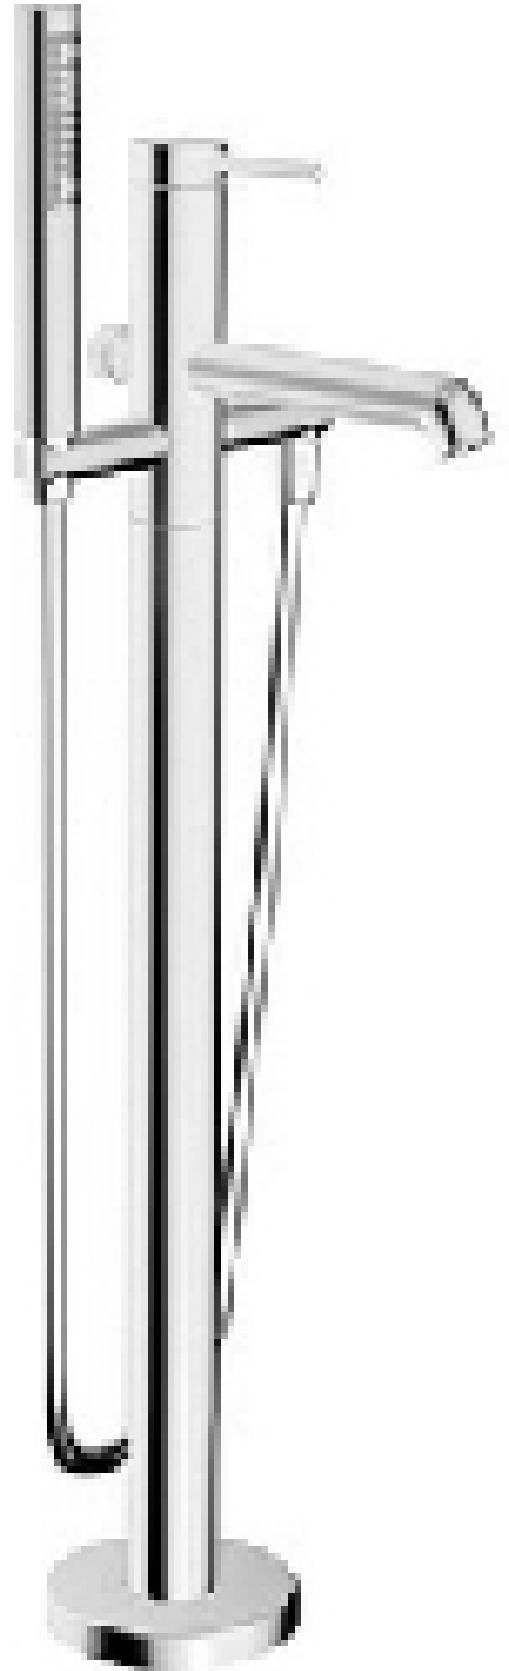

Conditions générales

| | |
|--------------------------------------|---------------|
| Marque | Hansa |
| Série | Hansadesigno |
| Numéro d'article référence fabricant | 53272078 |
| GTIN EAN-Code | 4015474185616 |

Information sur le prix

| | |
|-------------------|-------------------|
| Prix conseillés | 2 980,00 € |
| Notre prix | 2 125,00 € |

Informations détaillées sur l'article

| | |
|-----------------------------------|-----------------------|
| Classe de débit de la douchette A | |
| Type de mousseur | Mousseur |
| Finition | Chrome |
| Accessoire couleur | Blanc |
| Classe de débit | S |
| Thermostatique | Non |
| Inverseur | Oui |
| Avec support de douche | Oui |
| Avec clapet anti retour | Oui |
| Avec accessoires de douche | Oui |
| Débit maximum (à 3 kg) | 20 |
| Norme KIWA | Oui |
| Mécanisme céramique | Oui |
| Levier de commande | Oui |
| Connexion douche | Filet mâle |
| Série | Hansadesigno |
| Marque | Hansa Hansadesigno |
| Application | En pose libre |