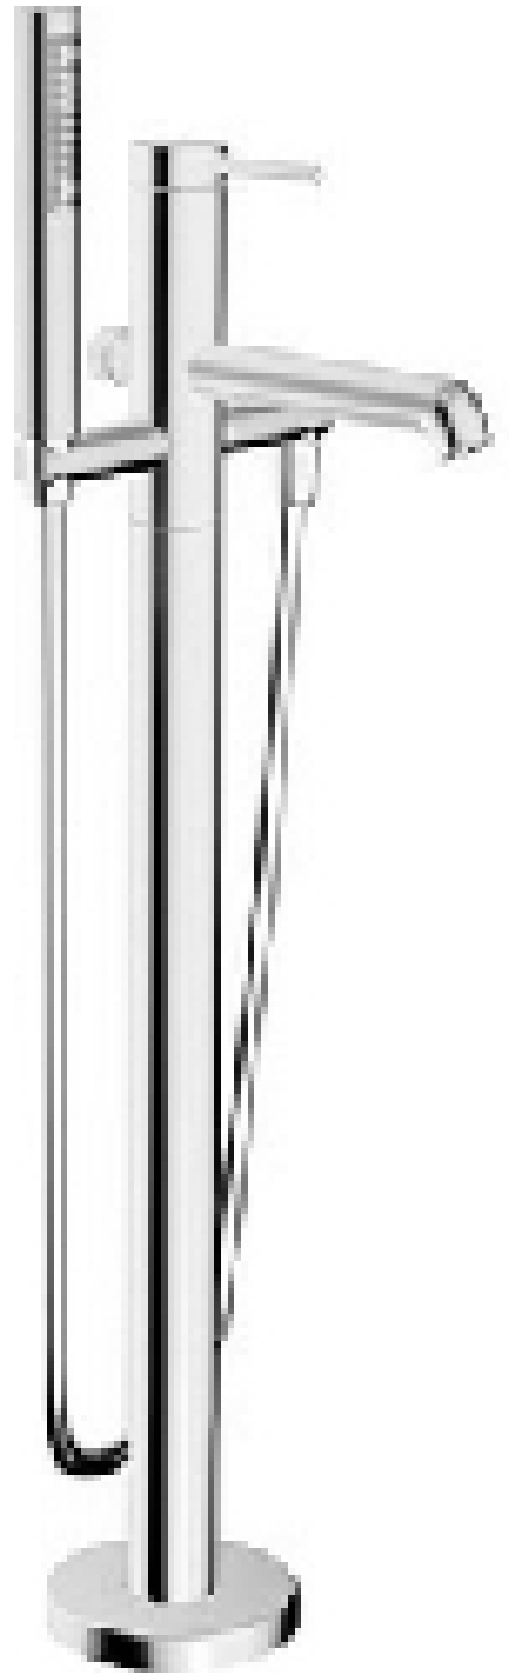

Conditions générales

Marque	Hansa
Série	Hansadesigno
Numéro d'article référence fabricant	53272077
GTIN EAN-Code	4015474186323

Information sur le prix

Prix conseillés	2 980,00 €
Notre prix	2 125,00 €

Informations détaillées sur l'article

Classe de débit de la douchette	A
Type de mousseur	Mousseur
Finition	Chrome
Accessoire couleur	Noir
Classe de débit	S
Thermostatique	Non
Inverseur	Oui
Avec support de douche	Oui
Avec clapet anti retour	Oui
Avec accessoires de douche	Oui
Débit maximum (à 3 kg)	20
Norme KIWA	Oui
Mécanisme céramique	Oui
Levier de commande	Oui
Connexion douche	Filet mâle
Série	Hansadesigno
Marque	Hansa Hansadesigno
Application	En pose libre