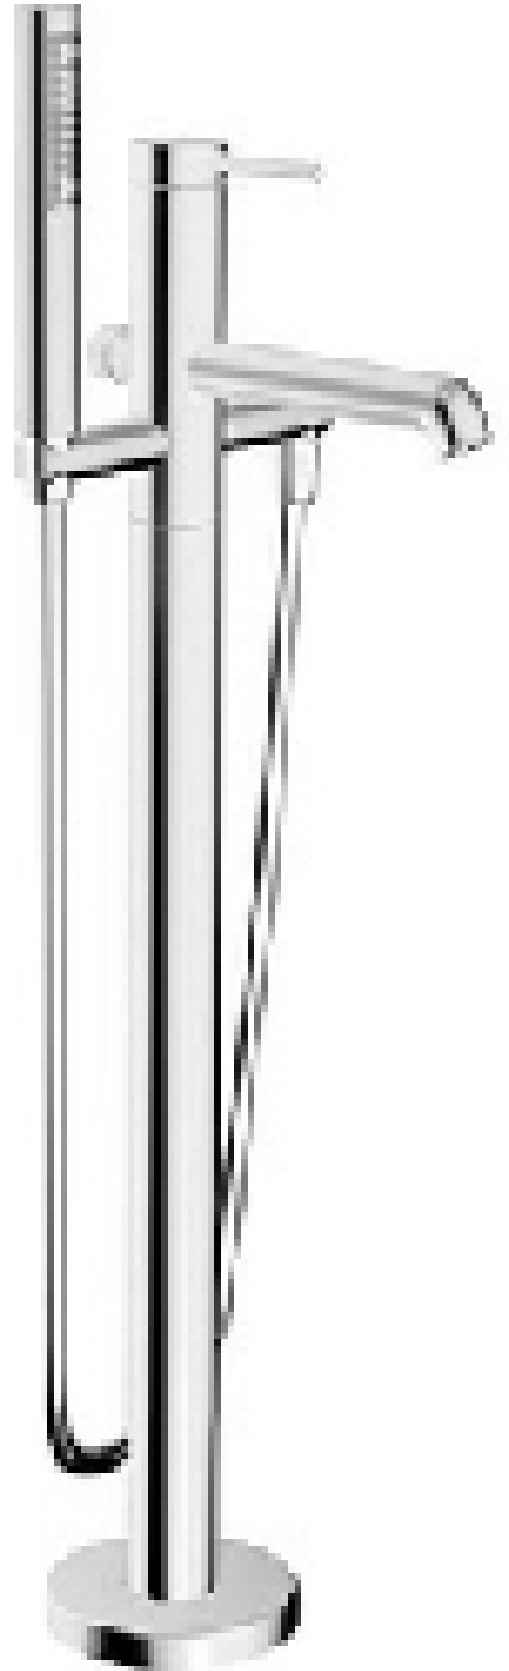

Conditions générales

Marque	Hansa
Série	Hansadesigno
Numéro d'article référence fabricant	53272073
GTIN EAN-Code	4015474172951

Information sur le prix

Prix conseillés	2 899,00 €
Notre prix	2 125,00 €

Informations détaillées sur l'article

Classe de débit de la douchette	A
Type de mousseur	Mousseur
Finition	Chrome
En pose libre	Oui
Classe de débit	S
Thermostatique	Non
Inverseur	Oui
Avec support de douche	Oui
Avec clapet anti retour	Oui
Avec accessoires de douche	Oui
Débit maximum (à 3 kg)	20
Norme KIWA	Oui
Mécanisme céramique	Oui
Levier de commande	Oui
Connexion douche	Filet mâle
Série	Hansadesigno
Marque	Hansa Hansadesigno
Application	En pose libre