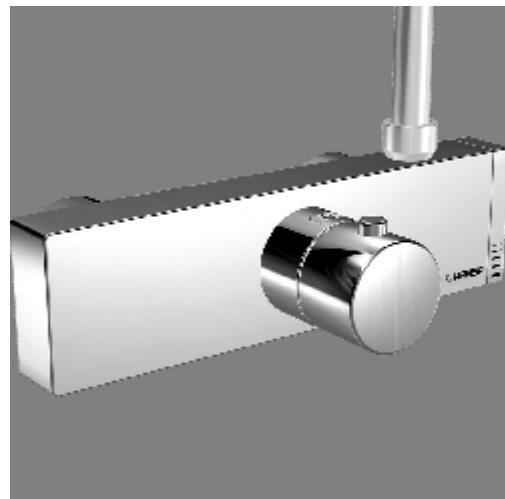

Conditions générales

Marque	Hansa
Série	Hansacube
Numéro d'article référence fabricant	58349103
GTIN EAN-Code	4015474145177

Information sur le prix

Prix conseillés	647,00 €
Notre prix	499,00 €

Informations détaillées sur l'article

Economiseur d'eau	Oui
Matière de la poignée	Métal
Plage de réglage des raccords excentriques en mm	15
Finition	Chrome
Classe de débit	S
Thermostatique	Oui
Sécurité de température	Oui
Inverseur	Sans
Avec support de douche	Non
Avec clapet anti retour	Oui
Avec accessoires de douche	Non
Débit maximum (à 3 kg)	20
Norme KIWA	Oui
Mécanisme céramique	Oui
Entraxe	150
Levier de commande	Non
Avec raccords excentriques et rosaces	Oui
Connexion robinet	Filet femelle
Connexion douche	Filet mâle
Raccord flexible douche	Oui
Série	Hansacube
Marque	Hansa Hansacube