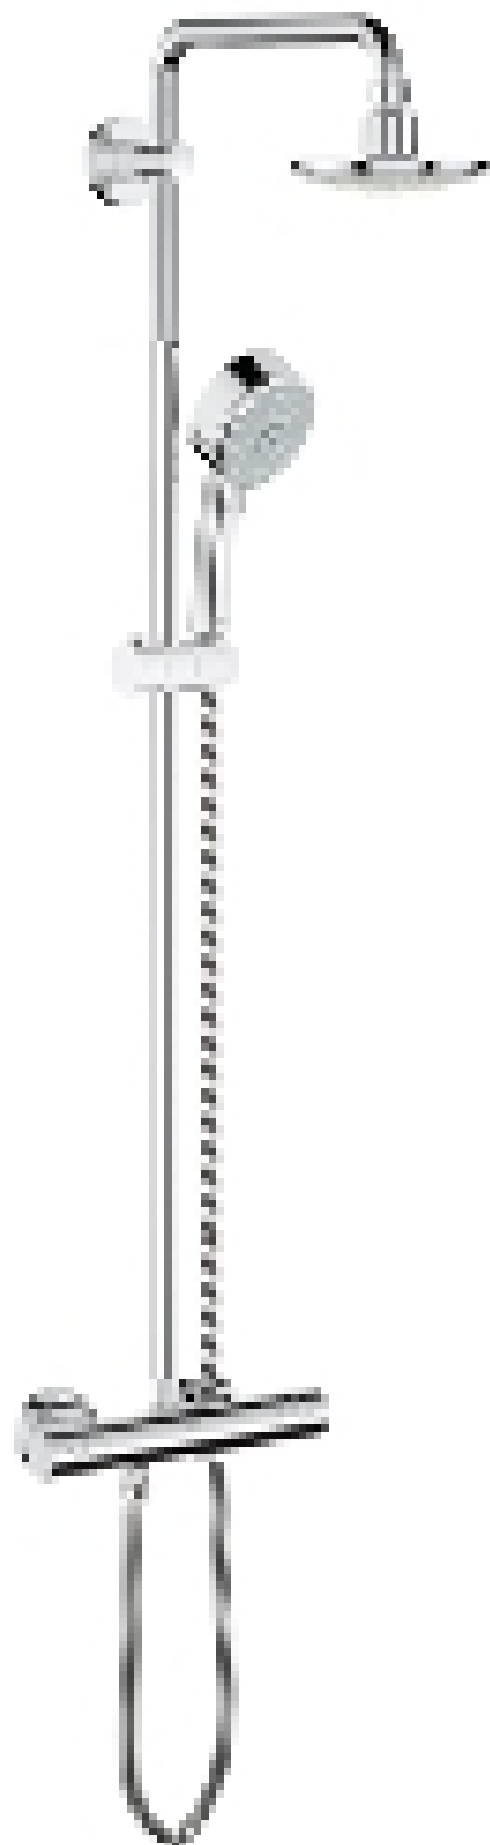

Conditions générales

| | |
|--------------------------------------|---------------------------|
| Marque | Grohe |
| Série | Tempesta new cosmopolitan |
| Numéro d'article référence fabricant | 27922000 |
| GTIN EAN-Code | 4005176923364 |

Information sur le prix

| | |
|-------------------|-----------------|
| Prix conseillés | 527,00 € |
| Notre prix | 375,00 € |

Informations détaillées sur l'article

| | |
|--|---------------------------|
| | Tempesta new cosmopolitan |
| Avec douche de tête | Oui |
| Robinet intégré dans la tablette | Non |
| Economiseur d'eau | Oui |
| Finition | Chrome |
| Avec porte savon | Non |
| Diamètre de la douche de tête | 160 |
| Glissière | Oui |
| Douchettes latérales | Non |
| Thermostatique | Oui |
| Sécurité de température | Oui |
| Inverseur | Manuel |
| Avec raccord rapide | Oui |
| Avec douchette à main | Oui |
| Mécanisme céramique | Oui |
| Supports de montage réglables en hauteur | Oui |
| Longueur du flexible | 1750 |
| Nombre de jets | 2 |
| Avec raccords excentriques et rosaces | Oui |
| Série | Tempesta new cosmopolitan |
| Marque | Grohe |
| Application | Montage apparent |