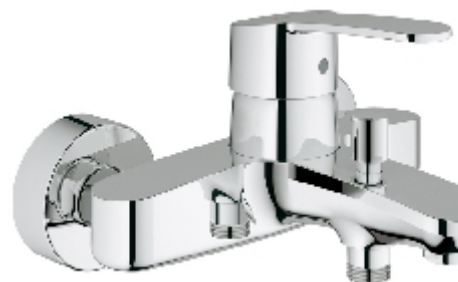

Conditions générales

Marque	Grohe
Série	Eurostyle cosmopolitan
Numéro d'article référence fabricant	33591002
GTIN EAN-Code	4005176887123

Information sur le prix

Prix conseillés	216,00 €
Notre prix	179,00 €

**Informations détaillées sur l'article**

Robinet intégré dans la tablette	Non
Economiseur d'eau	Non
Matière de la poignée	Métal
Plage de réglage des raccords excentriques en mm	15
Type de mousseur	Mousseur
Finition	Chrome
Classe de débit	B
Thermostatique	Non
Sécurité de température	Oui
Inverseur	Oui
Avec support de douche	Non
Avec clapet anti retour	Oui
Avec accessoires de douche	Non
Débit maximum (à 3 kg)	21,59
Norme KIWA	Oui
Mécanisme céramique	Oui
Entraxe	150
Levier de commande	Oui
Avec raccords excentriques et rosaces	Oui
Connexion robinet	Filet femelle
Connexion douche	Filet mâle
Série	Eurostyle cosmopolitan
Marque	Grohe
Application	Montage apparent Eurostyle cosmopolitan