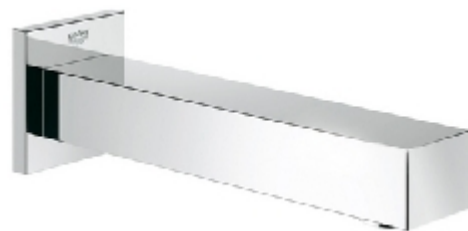

Conditions générales

Marque	Grohe
Série	Eurocube
Numéro d'article référence fabricant	13303000
GTIN EAN-Code	4005176906350

Information sur le prix

Prix conseillés	178,00 €
Notre prix	149,00 €

Informations détaillées sur l'article

	Eurocube
Finition	Chrome
Mousseur	Mousseur
Bec mobile	Non
Avec flexible douchette	Non
Avec rosaces	Oui
Dimension du filet de connexion du bec	Filet mâle gaz.(BSPP)
Saillie	170
Type	Mural
Hauteur	60
Série	Eurocube
Marque	Grohe

Robinet Design

91 Rue Nationale (2ème étage) 59045 Lille CEDEX

Email: info@robinetdesign.fr | Telefoon: +33 (0)3 66 72 91 00