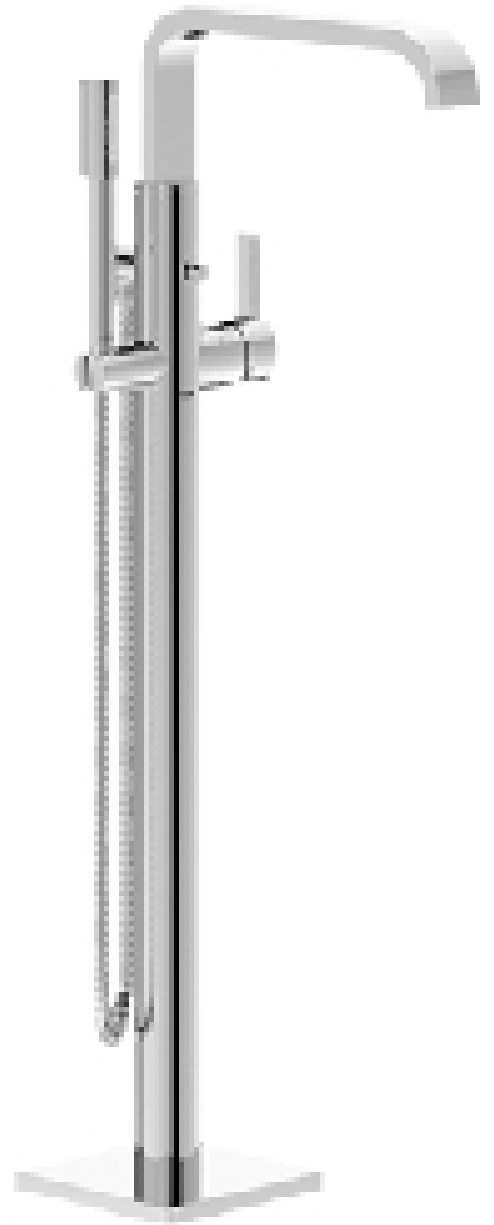

Conditions générales

Marque	Grohe
Série	Allure
Numéro d'article référence fabricant	32754001
GTIN EAN-Code	4005176890079

Information sur le prix

Prix conseillés	2 762,46 €
Notre prix	1 869,43 €

[Informations détaillées sur l'article](#)

Robinet intégré dans la tablette	Non
Classe de débit de la douchette	Z
Economiseur d'eau	Non
Type de mousseur	Mousseur
Finition	Chrome
En pose libre	Oui
Classe de débit	B
Thermostatique	Non
Sécurité de température	Oui
Inverseur	Oui
Avec support de douche	Oui
Avec clapet anti retour	Oui
Avec accessoires de douche	Oui
Débit maximum (à 3 kg)	25
Norme KIWA	Oui
Mécanisme céramique	Oui
Levier de commande	Oui
Connexion douche	Filet mâle
Avec raccords excentriques et rosaces	Non
Série	Allure
Marque	Grohe Allure