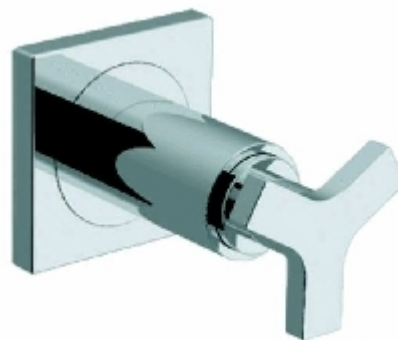

Conditions générales

Marque	Grohe
Série	Allure
Numéro d'article référence fabricant	19334000
GTIN EAN-Code	4005176823800

Information sur le prix

Prix conseillés	189,00 €
Notre prix	159,00 €

Informations détaillées sur l'article

Avec rosaces de finition	Oui
Finition	Chrome
Encastré	Non
Exécution du robinet d'arrêt	Partie apprente
Manette	Poignées
Série	Allure
Marque	Grohe
	Allure

Robinet Design

91 Rue Nationale (2ème étage) 59045 Lille CEDEX

Email: info@robinetdesign.fr | Telefoon: +33 (0)3 66 72 91 00