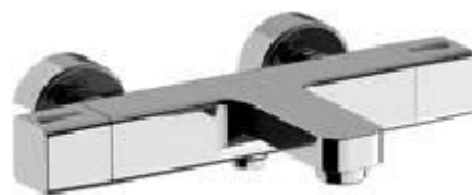

Conditions générales

Marque	Cisal
Série	Cubic
Numéro d'article référence fabricant	CUT2101021

Information sur le prix

Prix conseillés	590,60 €
Notre prix	423,98 €

**Informations détaillées sur l'article**

	Cubic
Thermostatique	Oui
Robinetterie de type	Design
Finition	Chrome
Entraxe	150
Avec accessoires de douche	Non
Série	Cubic
Marque	Cisal
Application	Thermostatique
Application	Montage apparent

Robinet Design