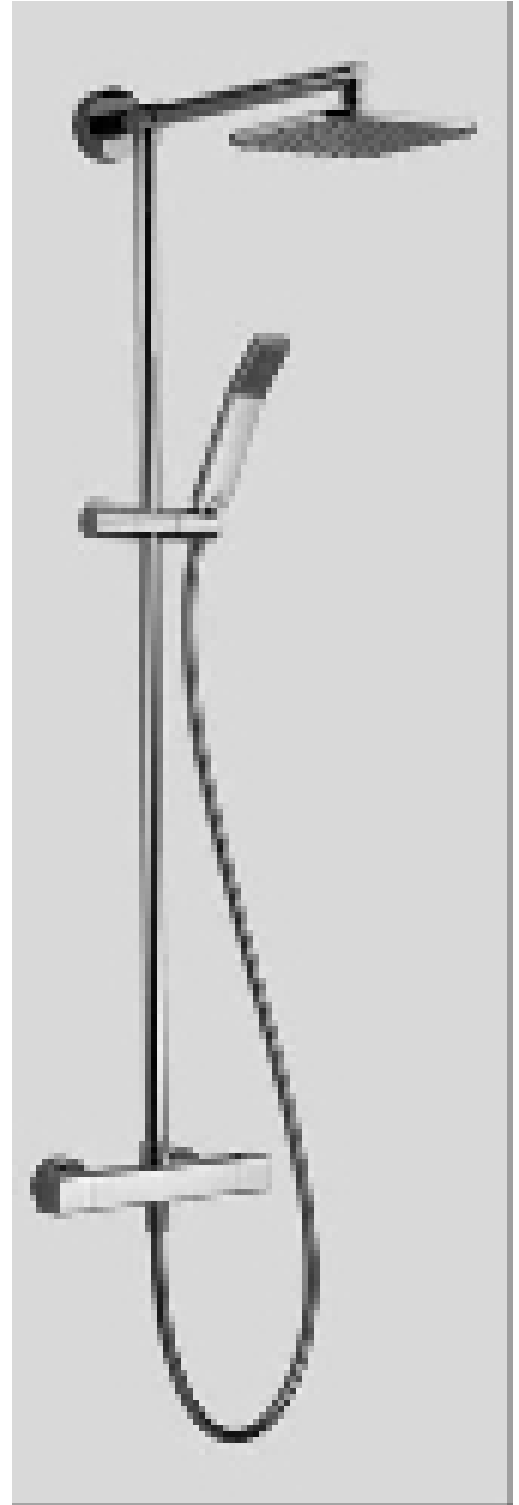

Conditions générales

Marque	Cisal
Série	Cubic
Numéro d'article référence fabricant	CUC7801021

Information sur le prix

Prix conseillés	1 461,13 €
Notre prix	1 024,51 €

[Informations détaillées sur l'article](#)

Diamètre de la douche de tête	200
Avec douche de tête	Oui
Avec douchette à main	Oui
Glissière	Oui
Robinetterie de type	Design
Encastré	Non
Avec inverseur	Oui
Thermostatique	Oui
Application	Douche
Finition	Chrome
Série	Cubic
Marque	Cisal
	Cubic