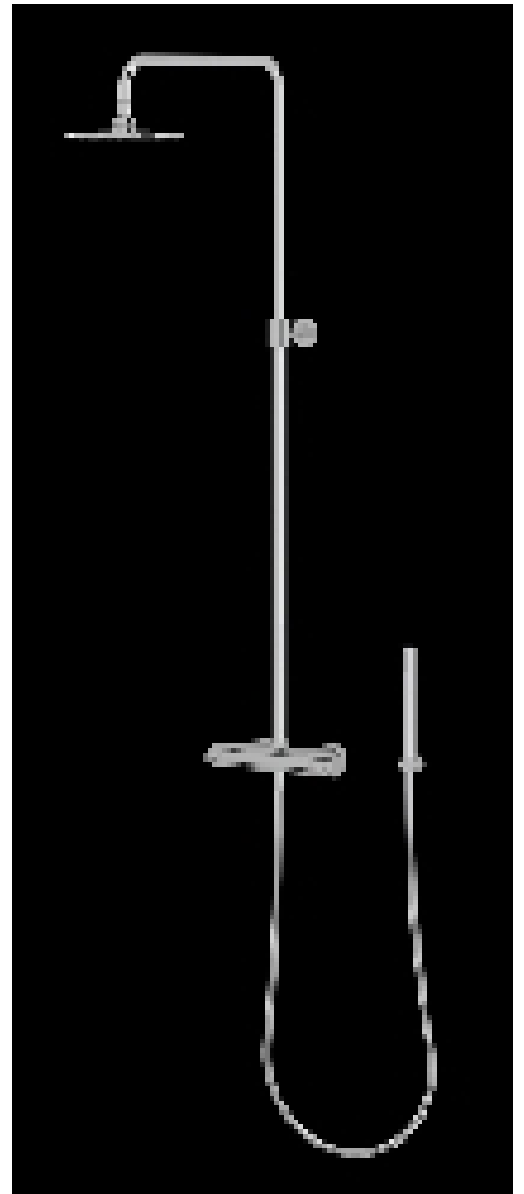

### Conditions générales

Marque	Bruynzeel
Série	Kuna
Numéro d'article référence fabricant	200810K
GTIN EAN-Code	8711452400264

### Information sur le prix

Prix conseillés	915,00 €
<b>Notre prix</b>	<b>755,00 €</b>

[Informations détaillées sur l'article](#)

Avec douche de tête	Oui
Système anti-calcaire	Oui
Economiseur d'eau	Oui
Matière de la poignée	Métal
Finition	Chrome
Avec porte savon	Non
Diamètre de la douche de tête	200
Glissière	Non
Douchettes latérales	Non
Thermostatique	Oui
Sécurité de température	Oui
Inverseur	Manuel
Avec clapet anti retour	Oui
Avec raccord rapide	Non
Avec douchette à main	Oui
Norme KIWA	Non
Mécanisme céramique	Oui
Supports de montage réglables en hauteur	Non
Longueur du flexible	1500
Entraxe	150
Nombre de jets	1
Levier de commande	Non
Avec raccords excentriques et rosaces	Oui
Connexion robinet	Filet femelle
Série	Kuna
Marque	Bruynzeel Kuna