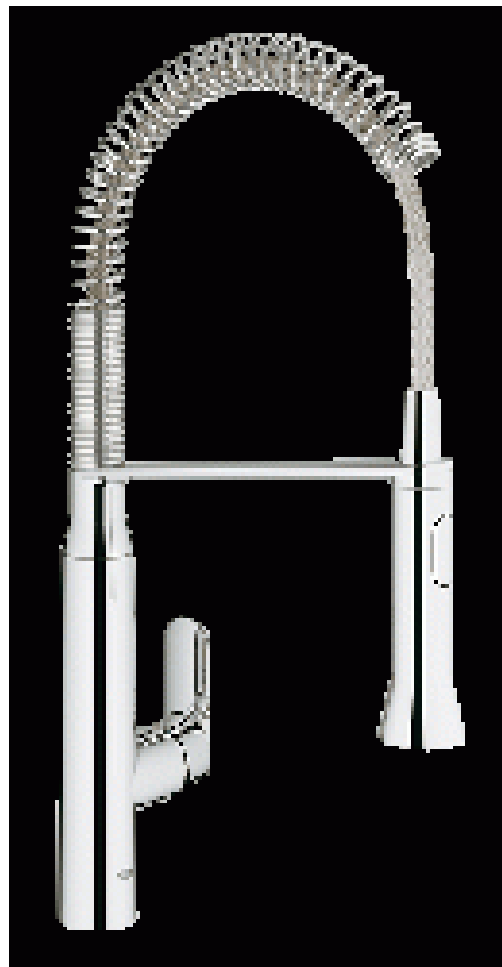

Conditions générales

Marque	Grohe
Série	K7
Numéro d'article référence fabricant	31379000

Information sur le prix

Prix conseillés	1 159,00 €
Notre prix	965,00 €

Informations détaillées sur l'article

Marque	Grohe
Série	K7
Finition	Chrome
Pomme de douche	Colonne et ressort
Type	Mitigeur
Robinetterie de type	Design K7